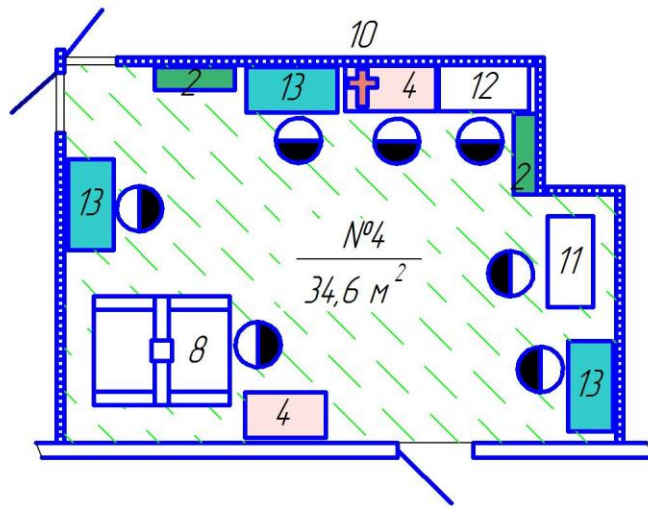

2

- стеллажи

4

- столы компьютерные

- координатно-измерительная машина Mitutoyo Crysta-APEX

10

- система оптическая координатно-измерительная Solutionix C500

11

- машина испытательная РКМ 50.2 svo

12

- шкаф вытяжной

13

- прочее лабораторное оборудование и контрольно-измерительные приборы

Филиал ДВФУ в г. Арсеньеве

План застройки мастерской "Метрология КИП"

Лит.	Масса	Масштаб
		1:100
Лист	Листов	1