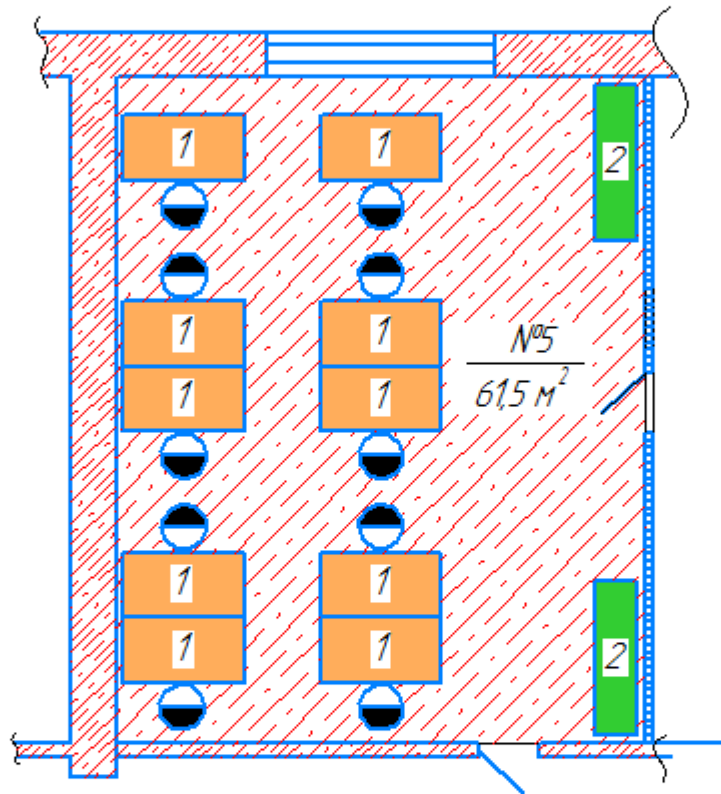

филиал ДВФУ в г.Арсеньево

Перв. примен.

Справ. №

1 – верстак слесарный

2 – стелаж

Подп. и дата

Изм. № докум.

Взам. инв. №

Лит.	Масса	Масштаб
		1:100
Лист	Листов	1